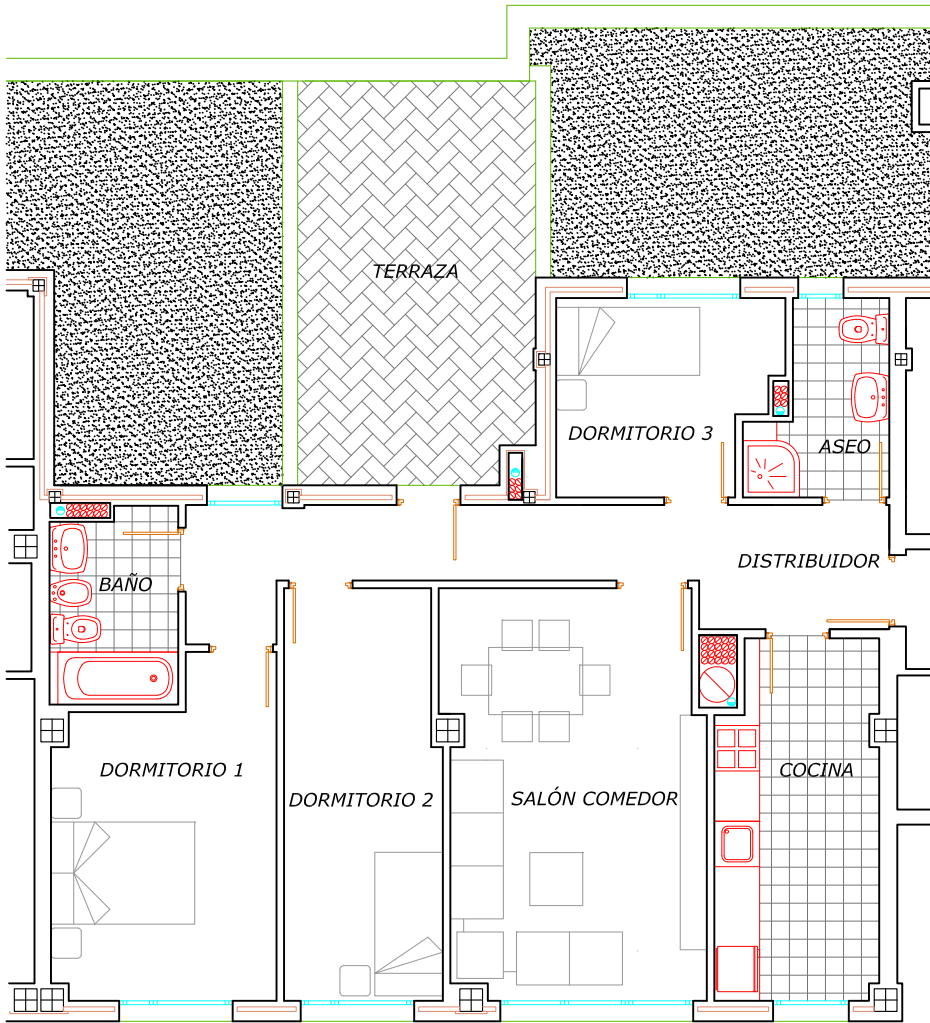

**VIVIENDA BLOQUE 1 EN PLANTA ÁTICO**

<b>PORTAL 2 VIVIENDA L</b>	
<b>Sup. Útil 87.00 m<sup>2</sup></b>	
Desglose sup. m <sup>2</sup>	
Distribuidor	12.20
Salón Comedor	18.20
Cocina	10.00
Dormitorio 1	12.20
Dormitorio 2	11.10
Dormitorio 3	7.10
Aseo	4.00
Baño	4.30
Terraza (15.80/2)	7.90

**ÁTICO VIVIENDA L, PORTAL 2**