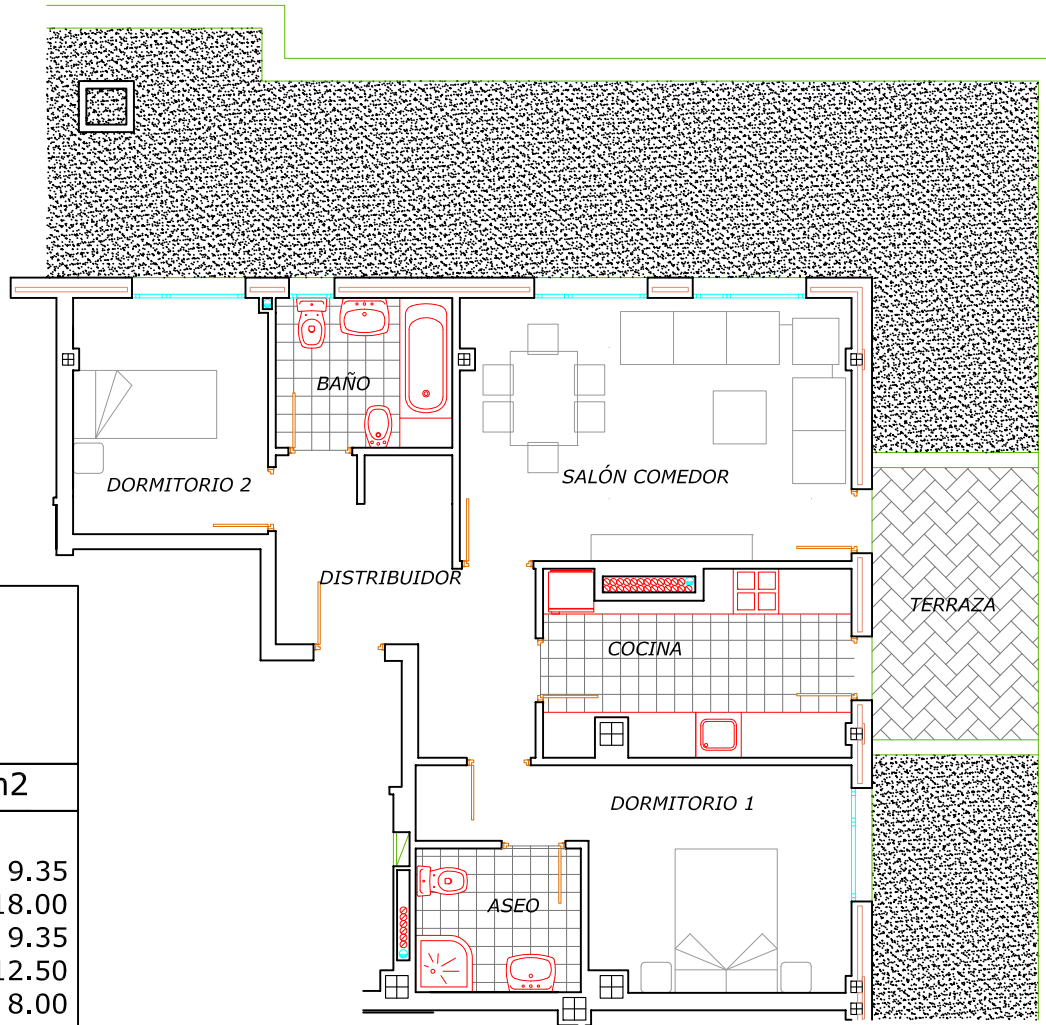

VIVIENDA BLOQUE 1 EN PLANTA ÁTICO

PORTAL 2 VIVIENDA K	
Sup. Útil 69.90 m2	
Desglose sup. m2	
Distribuidor	9.35
Salón Comedor	18.00
Cocina	9.35
Dormitorio 1	12.50
Dormitorio 2	8.00
Aseo	4.10
Baño	4.60
Terraza (8.00/2)	4.00

ÁTICO VIVIENDA K, PORTAL 2