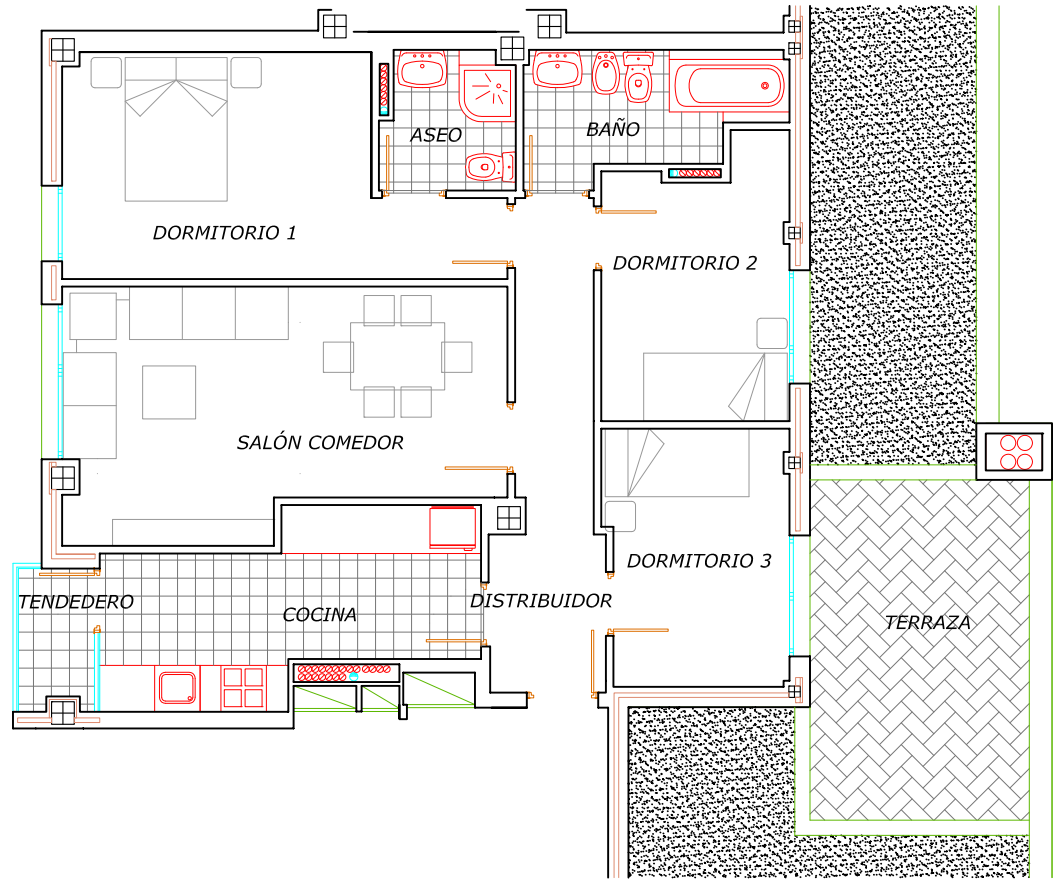

VIVIENDA BLOQUE 1 EN PLANTA ÁTICO

PORTAL 1
VIVIENDA J
 Sup. Útil
83.57 m²

Desglose sup. m²

Distribuidor	8.07
Salón Comedor	18.16
Cocina	10.54
Tendedero (2.00/2)	1.00
Dormitorio 1	14.23
Dormitorio 2	8.53
Dormitorio 3	8.17
Aseo	3.17
Baño	5.15
Terraza (13.10/2)	6.55