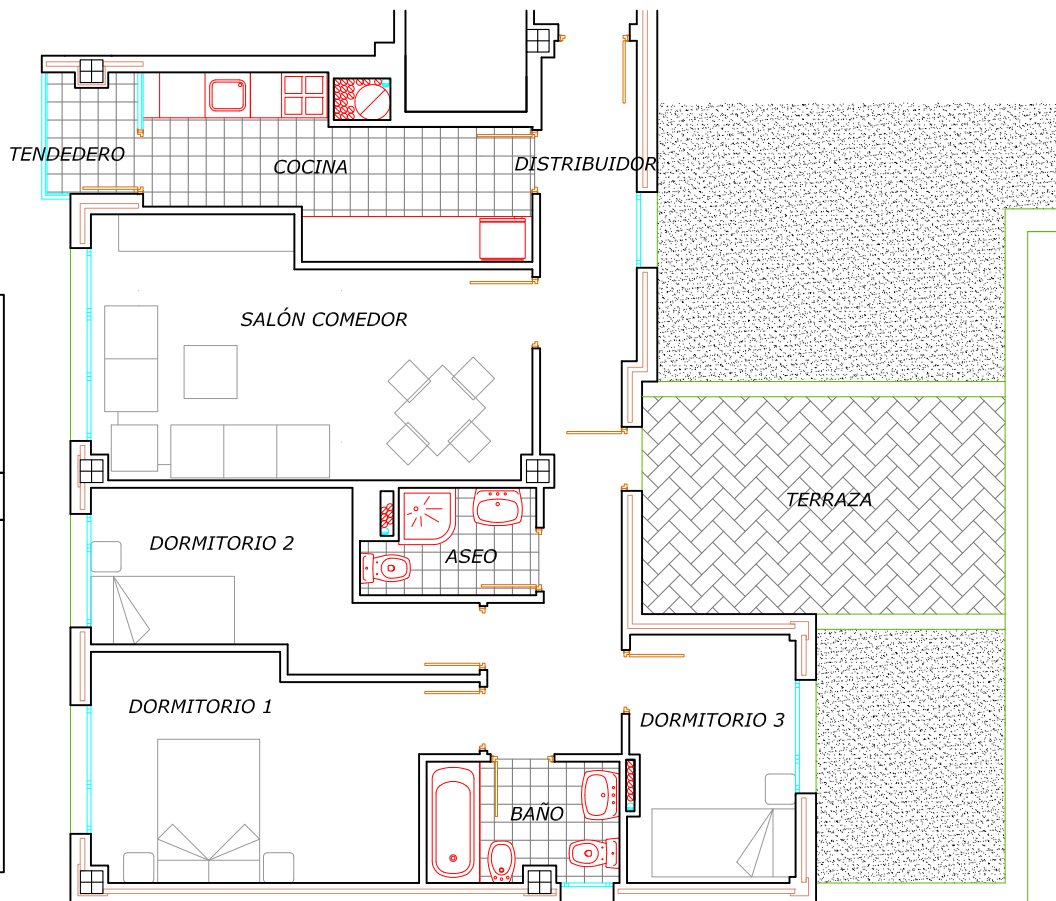

**VIVIENDA BLOQUE 1 EN PLANTA ÁTICO**

<b>PORTAL 1 VIVIENDA I</b>	
<b>Sup. Útil 83.30 m<sup>2</sup></b>	
Desglose sup. m <sup>2</sup>	
Distribuidor	12.00
Salón Comedor	18.00
Cocina	9.40
Tendedero (2.00/2)	1.00
Dormitorio 1	13.20
Dormitorio 2	9.10
Dormitorio 3	7.10
Aseo	3.00
Baño	4.00
Terraza (13.00/2)	6.50